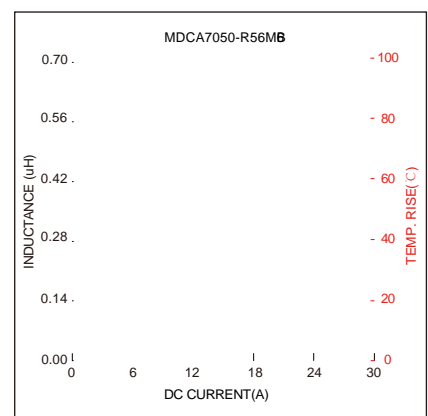

MDCA7050-150M		±20%	3.5	6.0	81	92
MDCA7050-220M		±20%	2.5	5.5	140	170
MDCA7050-330M		±20%	2.0	3.5	173	200

0 6 12 18 24 30